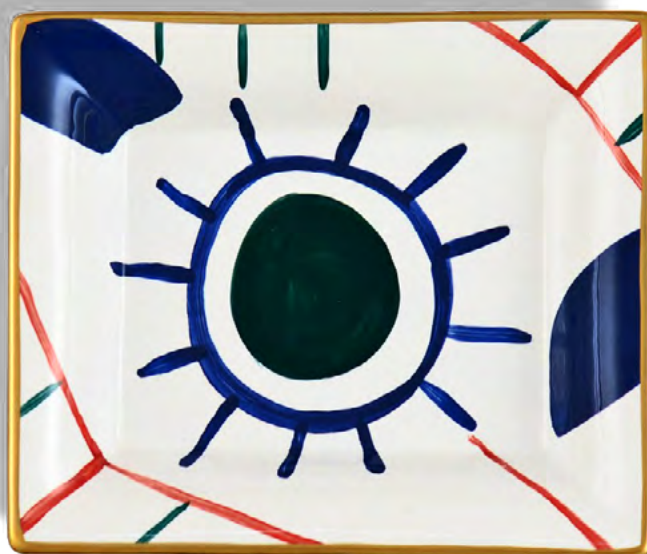

## Florero Santorin

22 cms diámetro X 33 cms alto

**\$197**

LFAN037

## Cenicero Athenes

20 cms X 16 cms

**\$189**

LFAN038B

## Florero Grande Athenes

16 cms diámetro X 37 cms alto

**\$175**

LFAN038A