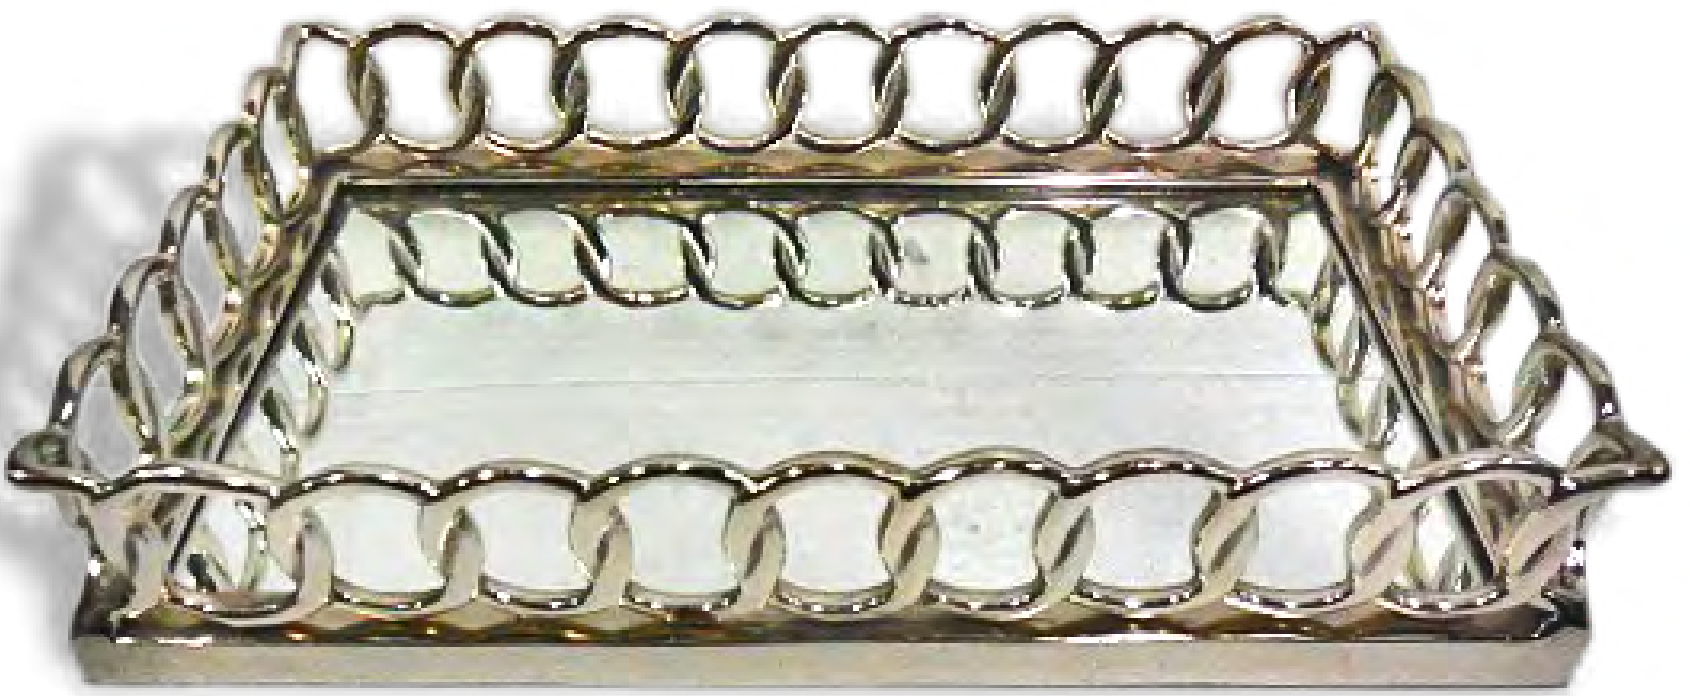

Bandeja Ring

50 X 30 X 7 cms alto

$336

LFAN104