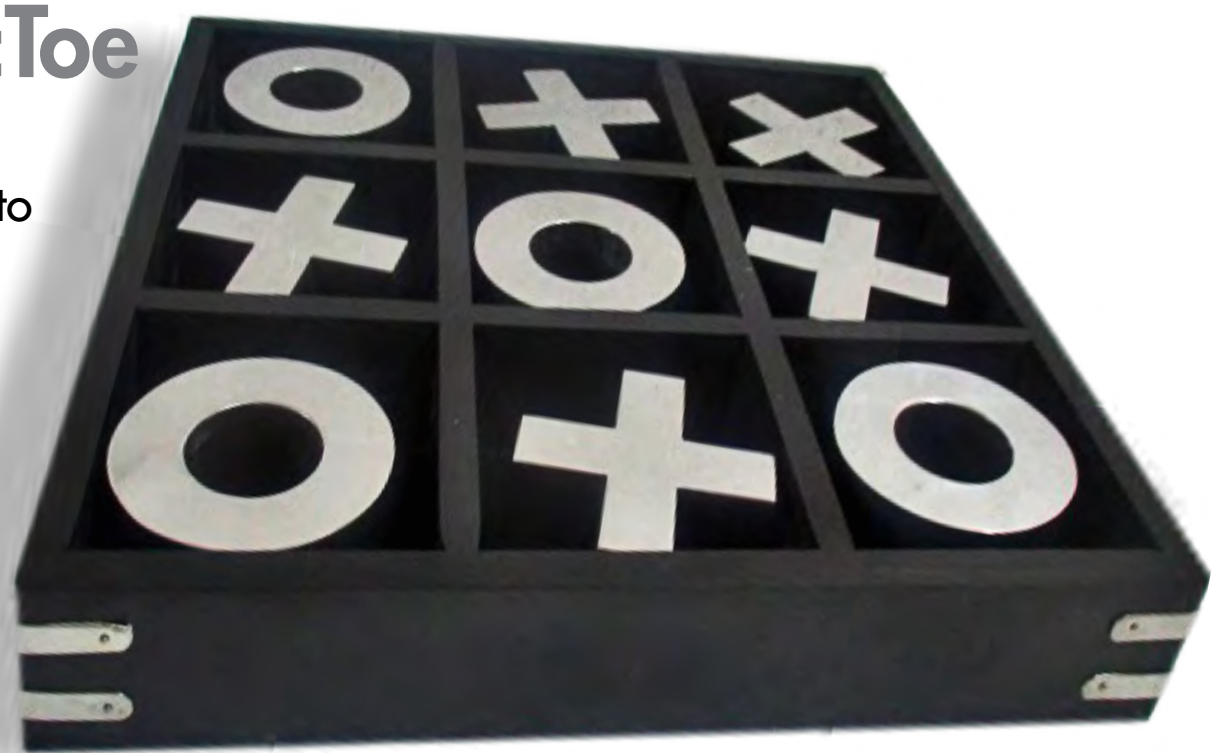

## Juego TicTacToe Madera

30 X 30 X 8 cms alto

**\$219**  
LFAN085

## Juego TicTacToe Black

25 X 25 X 4 cms alto

**\$111**  
LFAN085A

**Juego  
TicTacToe  
Orange/Cream**

20 X 20 X 6 cms alto

**\$98**  
LFAN088

**Juego  
TicTacToe  
Blue/Cream**

20 X 20 X 6 cms alto