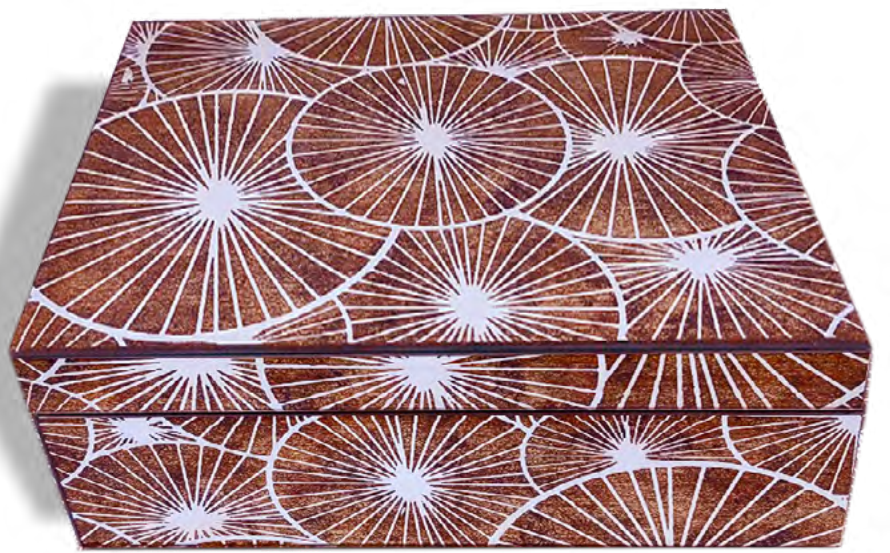

Cofre Grande Umbrella

32 X 25 X 12 cms

$198
LFAN056

Cofre Mediano Umbrella

23 X 18 X 10 cms

$79
LFAN056A