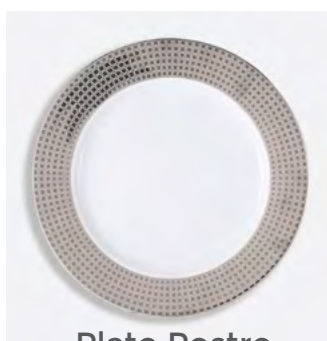

ABER370
Disponible por pedido

Athéna Platine Bernardaud

Plato Llano

Plato Hondo

Plato Postre

VAJILLA DE PORCELANA BERNARDAUD IMPORTADA PARA 12 PERSONAS

- Resistente al lavaplatos
- Resistente al microondas
- Resistente al freezer