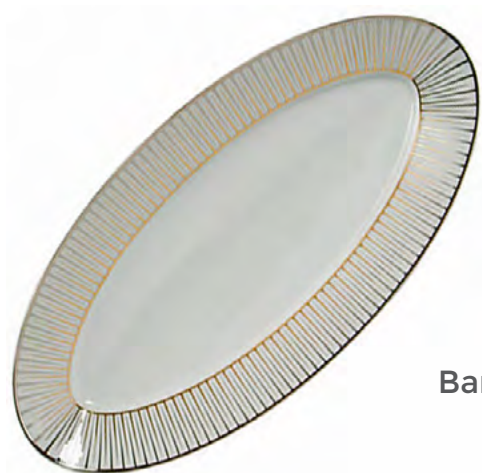

Glint
Spal

**VAJILLA
DE PORCELANA
SPAL
IMPORTADA
PARA 12 PERSONAS**

- No es resistente al lavaplatos
- No es resistente al microondas
- No es resistente al freezer

- 12 platos llanos
- 12 platos hondos
- 12 platos postre
- 12 tazas de café con plato
- 12 tazas de té con plato
- 1 bandeja oval grande
- 1 bandeja redonda
- 1 ensaladera
- 1 tetera
- 1 azucarera
- 1 cremera

ASPAL900
Disponible por pedido