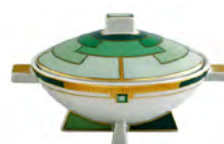

AVIA020

\$ 4.306,00

Emerald Vista Alegre

Plato Llano

Plato Hondo

Plato Postre

Taza de Café
con Plato

Taza de Té
con Plato

Cafetera

Azucarera

VAJILLA DE PORCELANA VISTA ALEGRE IMPORTADA PARA 12 PERSONAS

- No es resistente al lavaplatos
- No es resistente al microondas
- No es resistente al freezer

- 12 platos llanos
- 12 platos hondos
- 12 platos postre
- 12 tazas de café con plato
- 12 tazas de té con plato
- 1 bandeja oval grande
- 1 bandeja oval mediana
- 1 bandeja redonda
- 1 ensaladera
- 1 cafetera
- 1 azucarera
- 1 cremera