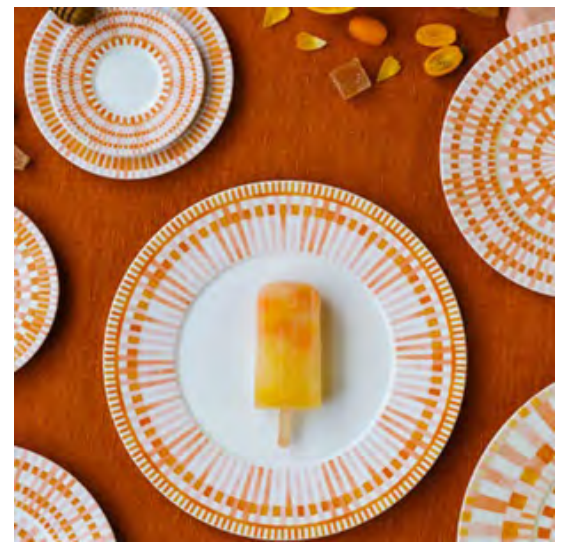

Bandeja Oval

Tetera

Azucarera

Cremera

Bandeja Redonda

**VAJILLA
DE PORCELANA
BERNARDAUD
IMPORTADA
PARA 12 PERSONAS**

- Resistente al lavaplatos
- Resistente al microondas
- Resistente al freezer

- 12 platos llanos
- 12 platos hondos
- 12 platos postre
- 12 platos de pan con plato
- 12 tazas de café con plato
- 12 tazas de té con plato
- 1 bandeja oval
- 1 bandeja redonda
- 1 tetera
- 1 azucarera
- 1 cremera
- 1 sobera

ABER190
Disponible por pedido

Terra Rosa
Bernardaud

Plato Llano

Plato Hondo

Plato Postre

Taza de Café
con Plato

Taza de Té
con Plato

**VAJILLA
DE PORCELANA
BERNARDAUD
IMPORTADA
PARA 12 PERSONAS**