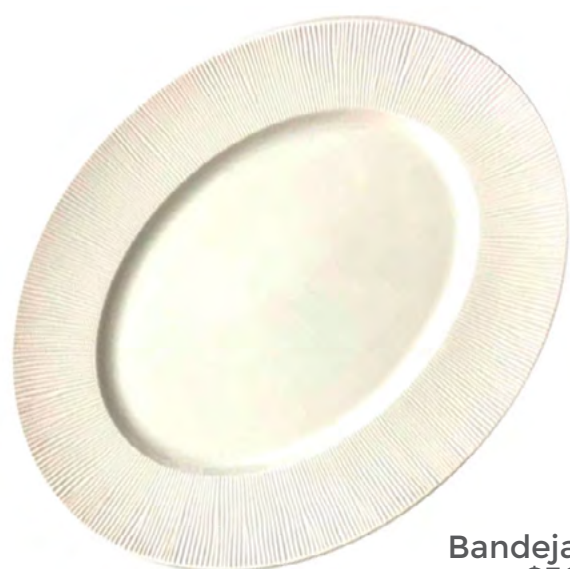

Bandeja Oval
$38

AQUA010

$ 556,00

**Precio especial
25% descuento
compras al mayor
+ de 52 piezas**