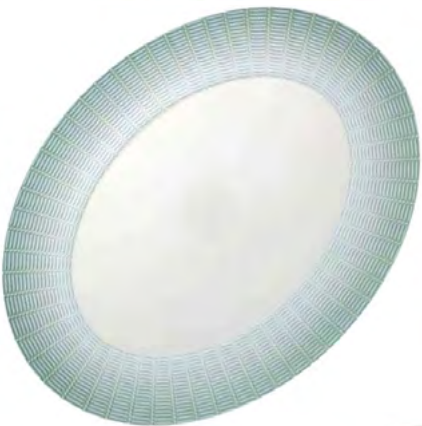

Venezia
Vista Alegre

VAJILLA DE PORCELANA VISTA ALEGRE IMPORTADA PARA 12 PERSONAS

- Resistente al lavaplatos
- Resistente al microondas
- Resistente al freezer

- 12 platos llanos
- 12 platos hondos
- 12 platos postre
- 12 tazas de consomé con plato
- 12 tazas de café con plato
- 12 tazas de té con plato
- 1 bandeja oval grande
- 1 bandeja oval mediana
- 1 ensaladera
- 1 salsera
- 1 cafetera
- 1 azucarera
- 1 cremera

AVIA160

$ 4.746,00