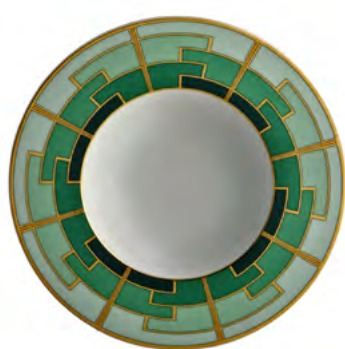

Taza de Té con Plato

Cafetera

Azucarera

Cremera

Bandeja Oval Grande

Bandeja Oval Mediana

Ensaladera

VAJILLA DE PORCELANA VISTA ALEGRE IMPORTADA PARA 12 PERSONAS

AVIA020

\$ 4.306,00

Emerald Vista Alegre

Plato Llano

Plato Hondo

Plato Postre

Taza de Café
con Plato

Taza de Té
con Plato