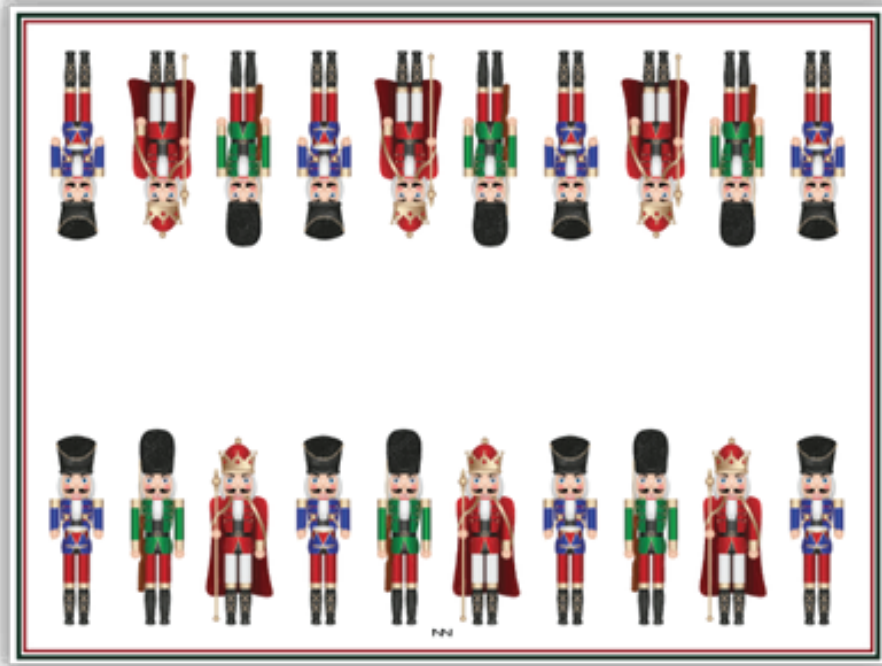

CAMINO DE MESA
2M X 45 CM
\$90

CAMINO DE MESA
2.50M X 45 CM
\$100

MANTEL RECTANGULAR
3.20M X 1.80M: \$240 (12 personas)
2.80M X 1.70M: \$220 (8 personas)
2.60M X 1.60M: \$190 (6 personas)
MEDIDA PERSONALIZABLE

MANTEL CUADRADO
2.20M X 2.20M: \$220 (8 personas)
1.90M X 1.90M: \$190 (6 personas)
MEDIDA PERSONALIZABLE

COJIN:
45CM X 45CM :\$45

CASCANUECES

SET DE 4 INDIVIDUALES
45CM X 35 CM
\$80

SET DE 4 SERVILLETAS
45CM X 45 CM
\$80