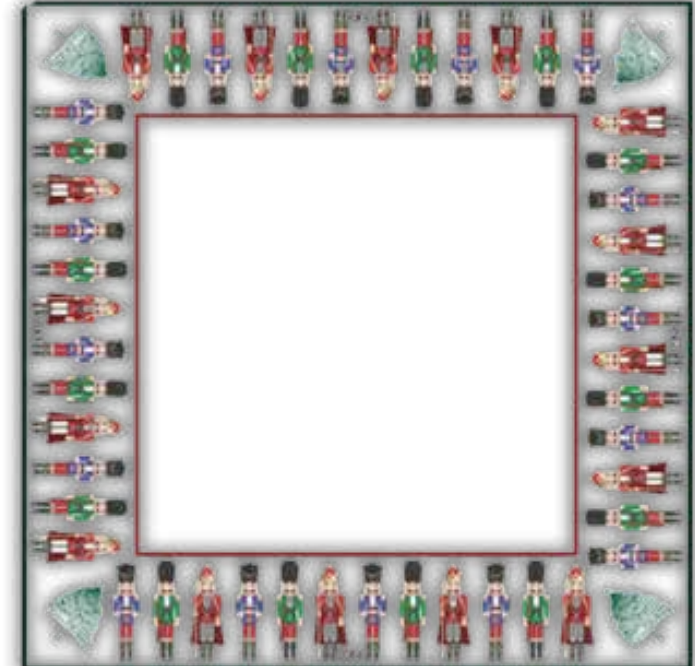

MANTEL CUADRADO
2.20M X 2.20M: \$220 (8 personas)
1.90M X 1.90M: \$190 (6 personas)
MEDIDA PERSONALIZABLE

COJIN:
45CM X 45CM :\$45

CASCANUECES

SET DE 4 INDIVIDUALES
45CM X 35 CM
\$80

SET DE 4 SERVILLETAS
45CM X 45 CM
\$80