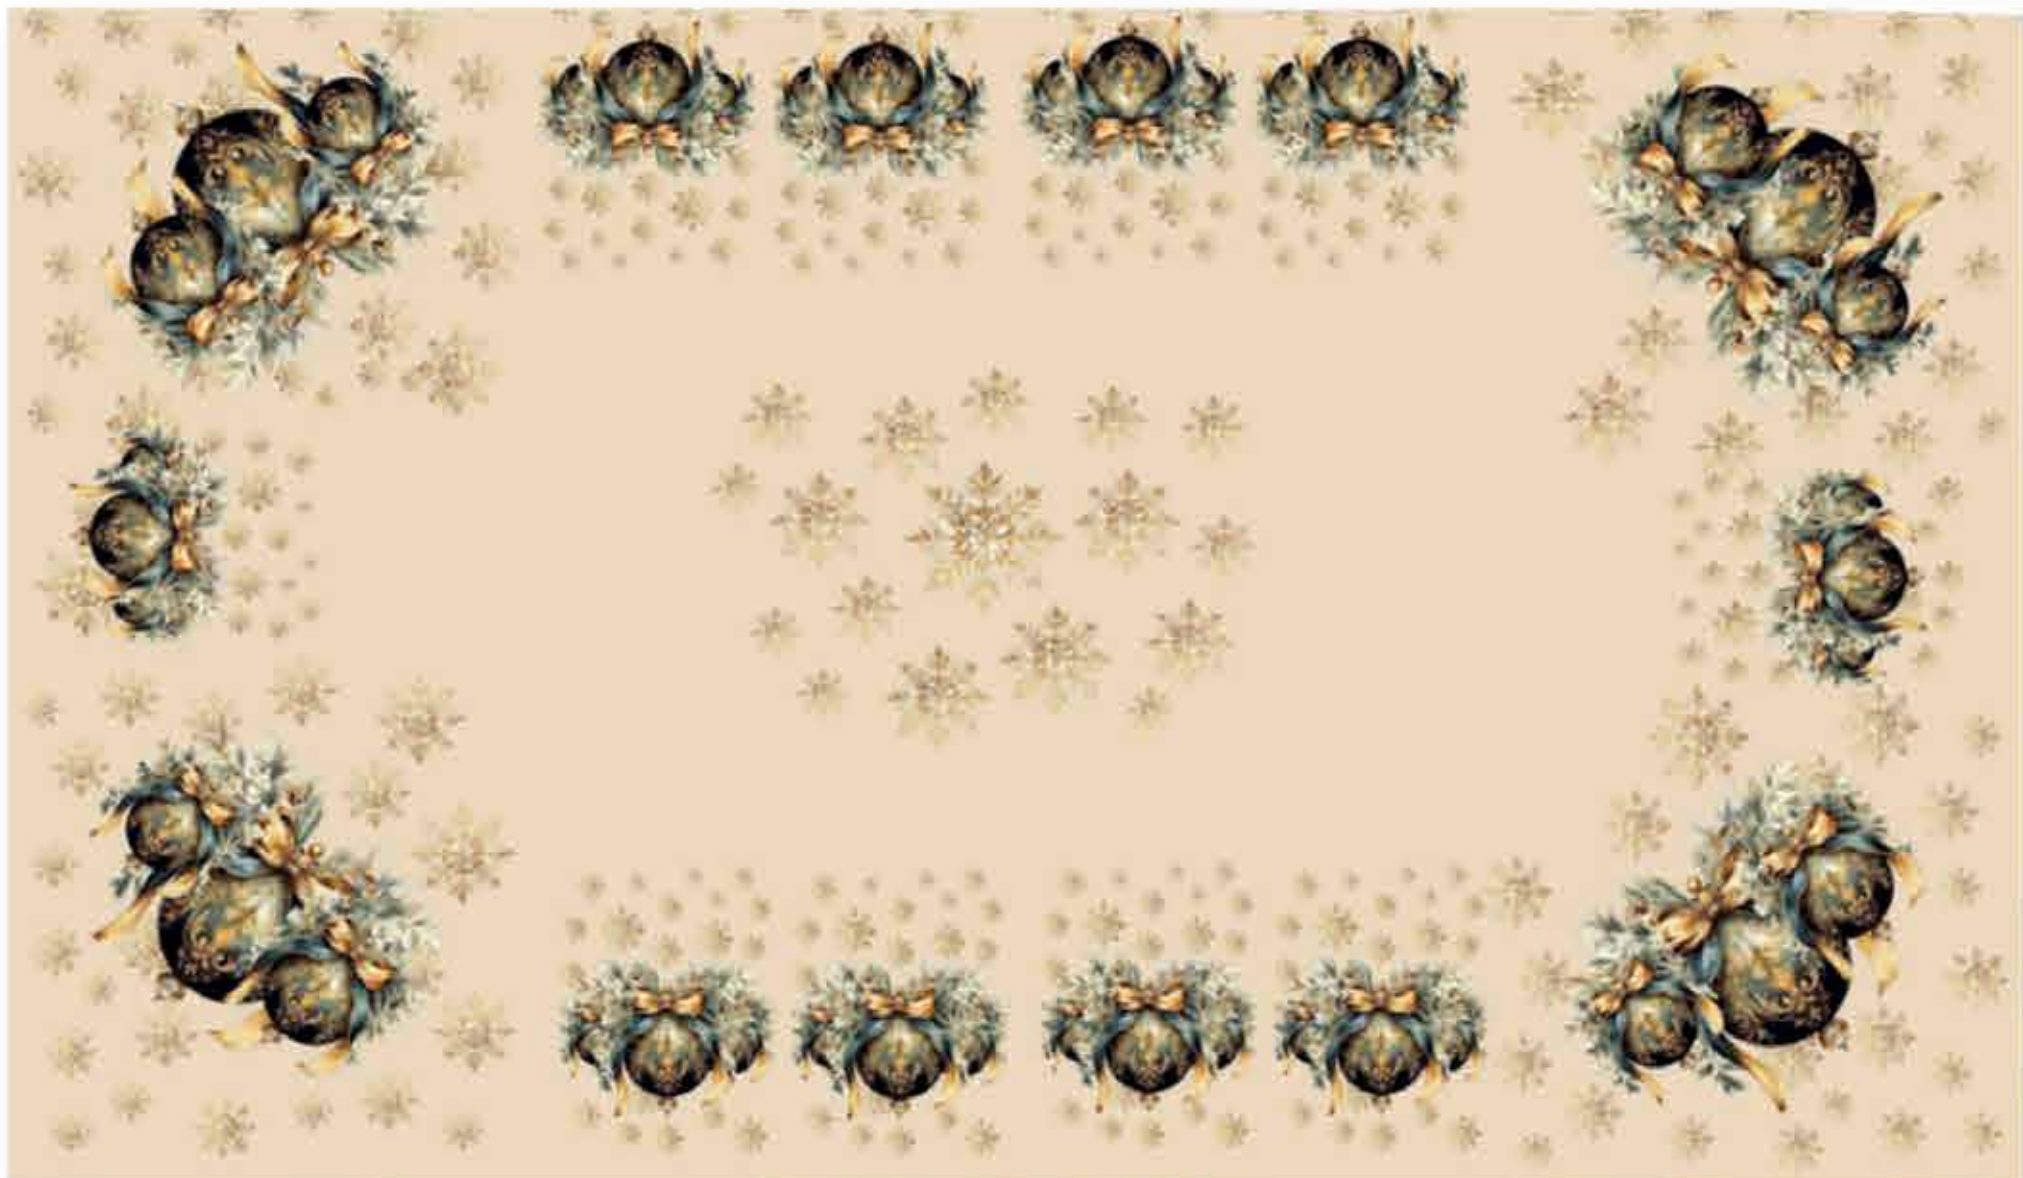

\$90

SET DE 4 SERVILLETAS

45CM X 45 CM

\$80

SET DE 4 INDIVIDUALES

45CM X 35 CM

\$80

MANTEL RECTANGULAR