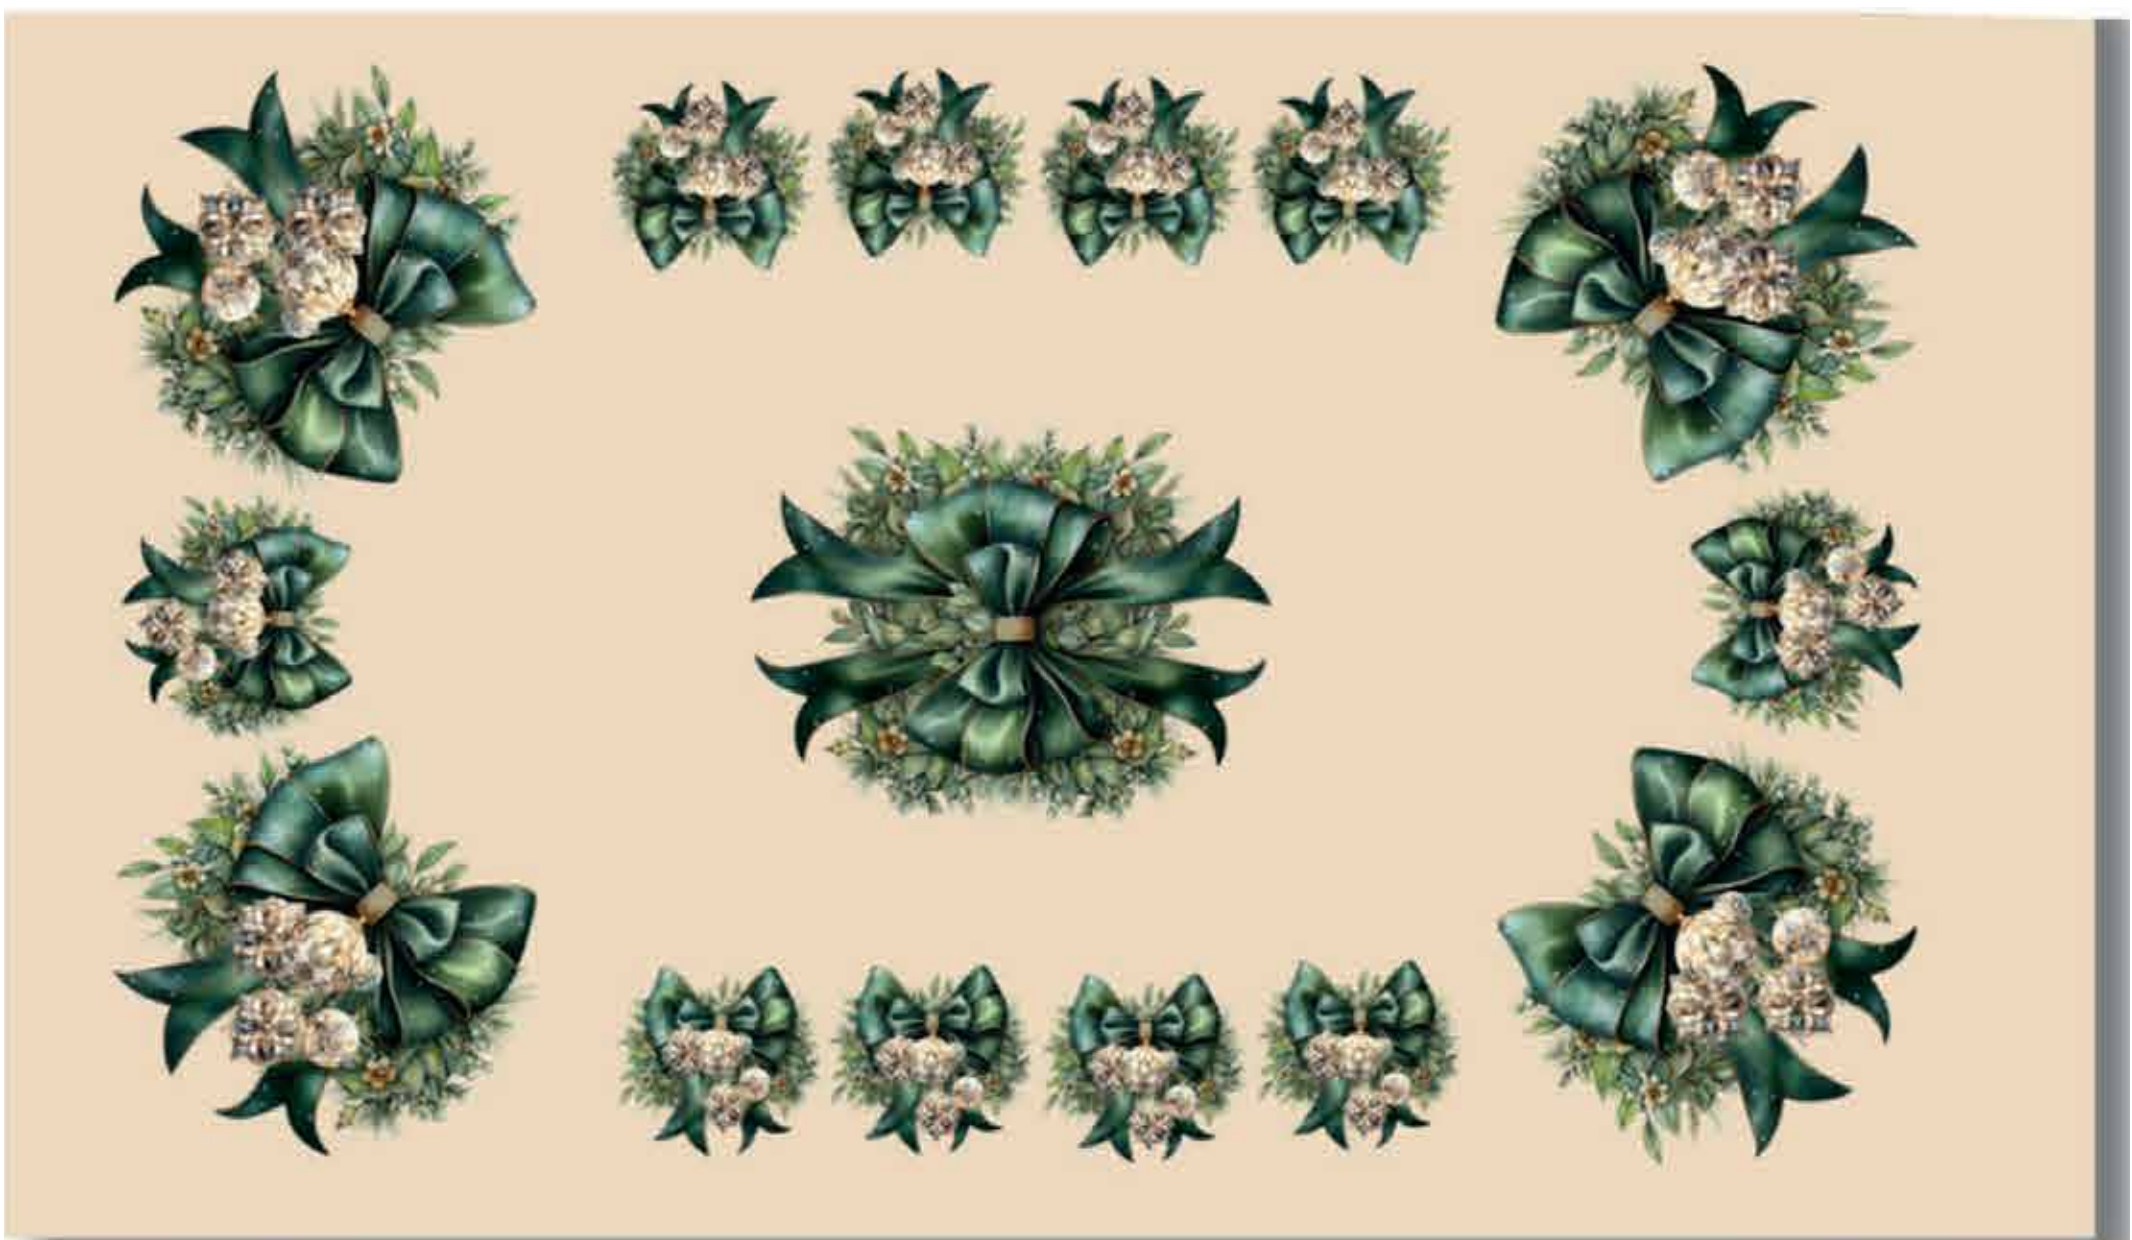

MEDIDA PERSONALIZABLE

COJIN:

45CM X 45CM :\$45

Navidad Verde

CAMINO DE MESA
2M X 45 CM
\$90

CAMINO DE MESA
2.50M X 45 CM
\$100

SET DE 4 SERVILLETAS
45CM X 45 CM
\$80

SET DE 4 INDIVIDUALES
45CM X 35 CM
\$80