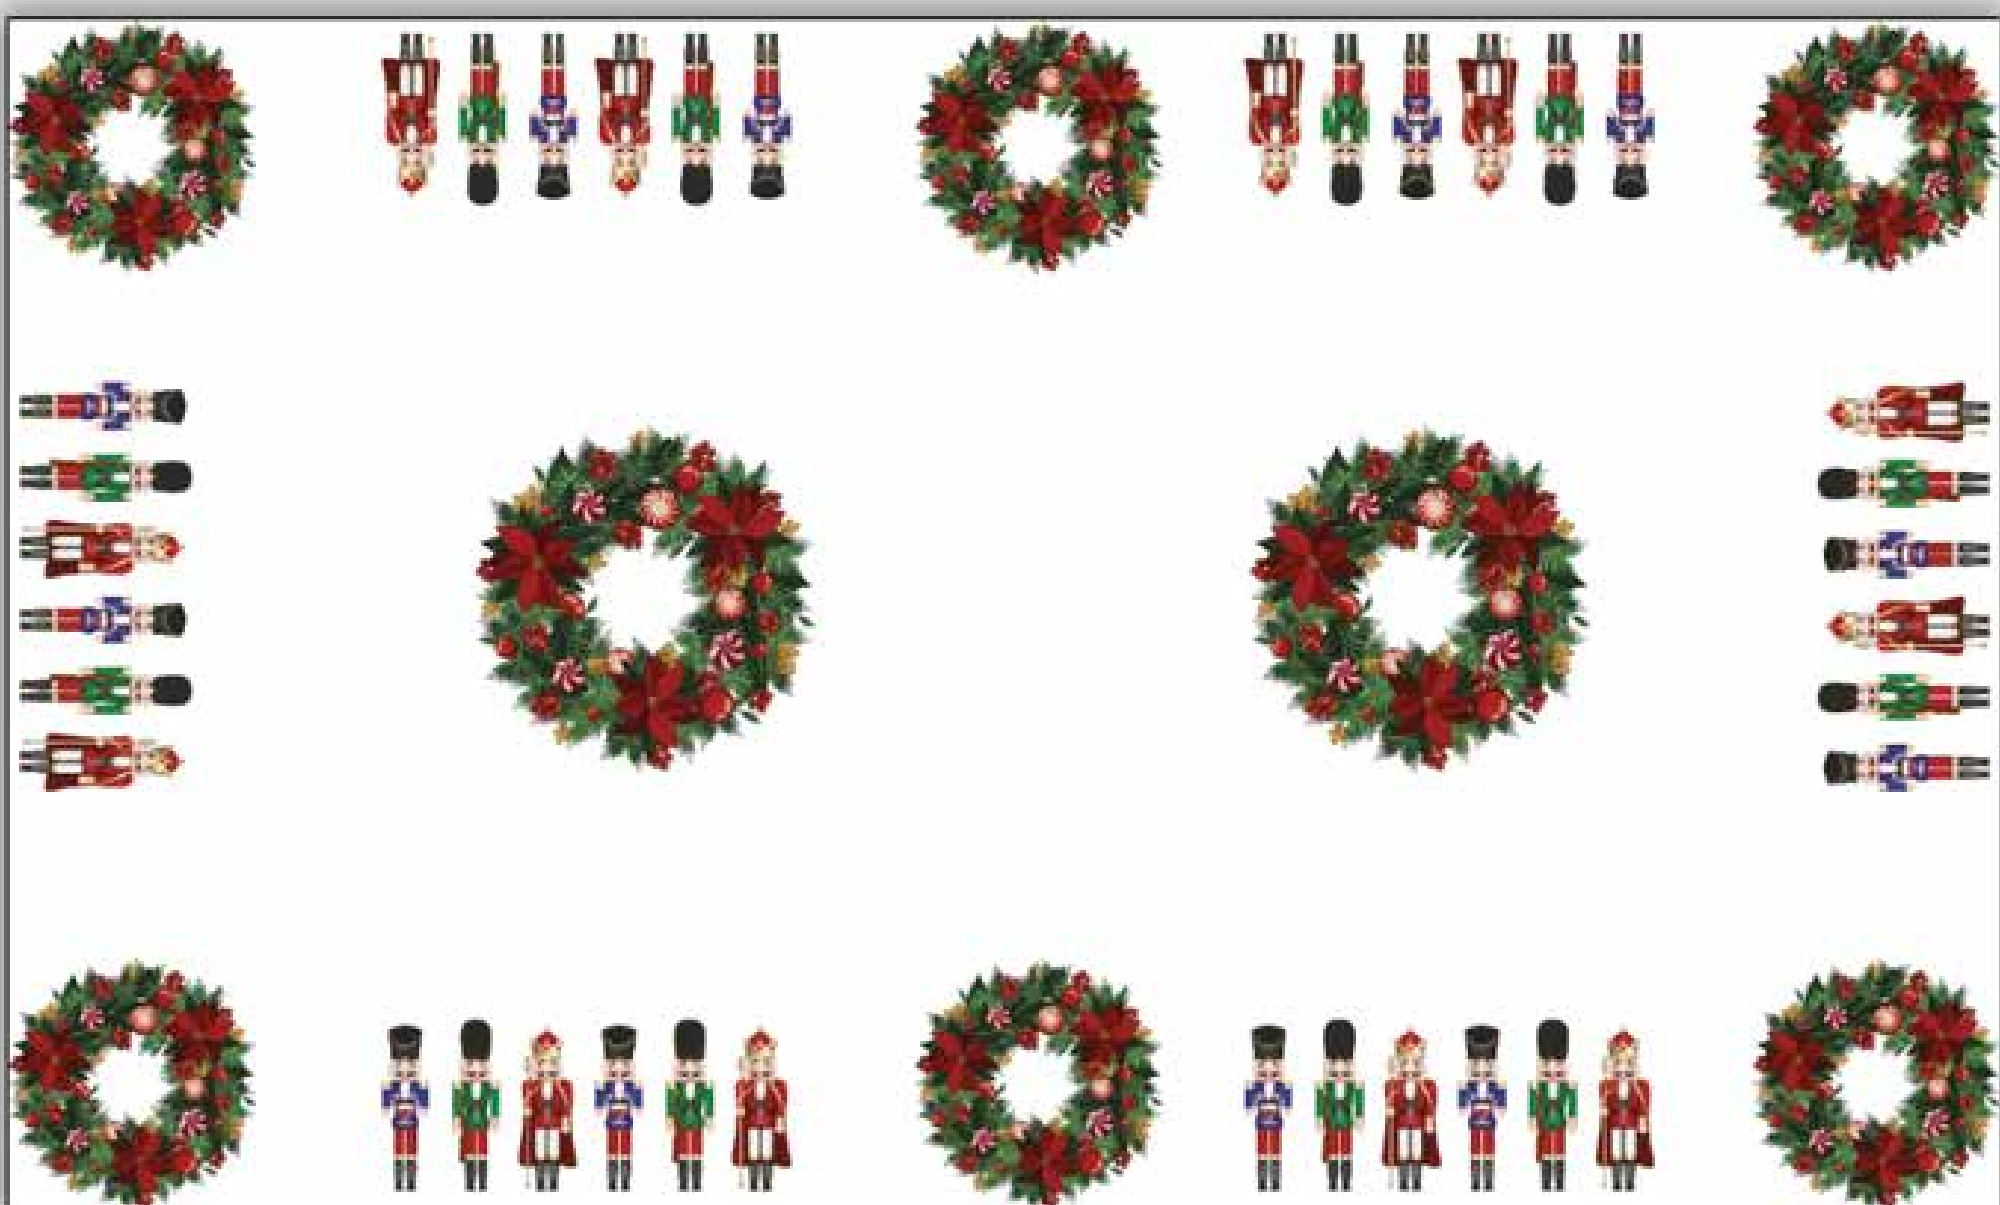

CAMINO DE MESA
2M X 45 CM
$90

CAMINO DE MESA
2.50M X 45 CM
$100